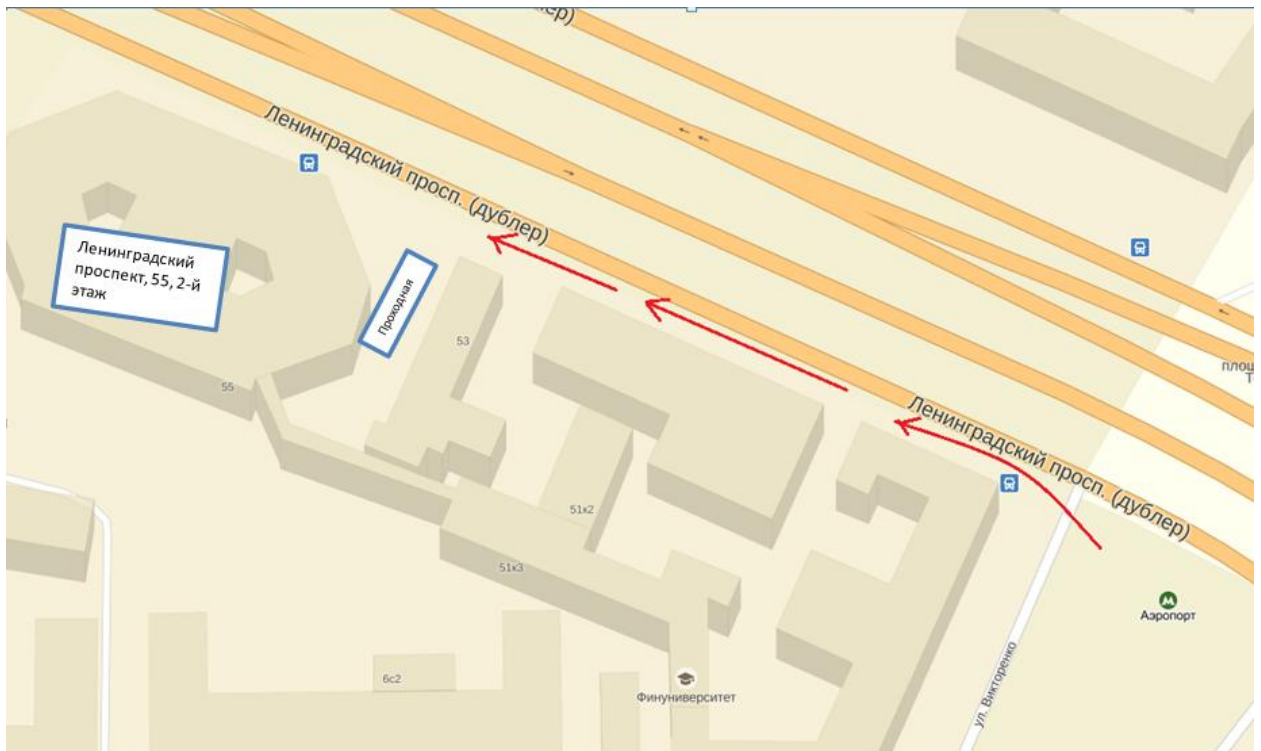

## Схема проезда на Общее собрание членов СМАО

Адрес: Ленинградский проспект, д.55, 2-й этаж, Зал Ученого Совета

Как проехать: На общественном транспорте: Станция метро «Аэропорт», Замоскворецкая линия (зеленая), первый вагон из центра, выход из метро – налево, после эскалатора повернуть налево и выйти на улицу по лестнице.

После выхода из метро, пройти вдоль по Ленинградскому проспекту до проходной Финансового университета. Проходная находится рядом с надземным переходом. Пройдя проходную, повернуть направо и зайти в университет (корпус 55).

На личном транспорте из центра: По Ленинградскому проспекту в сторону метро Сокол. Держаться правого ряда. Проехав метро Сокол, нужно произвести разворот и продолжать движение до проходной Финансового университета. Главный ориентир – надземный переход. Обращаем внимание, что парковка около Финансового Университета затруднена.